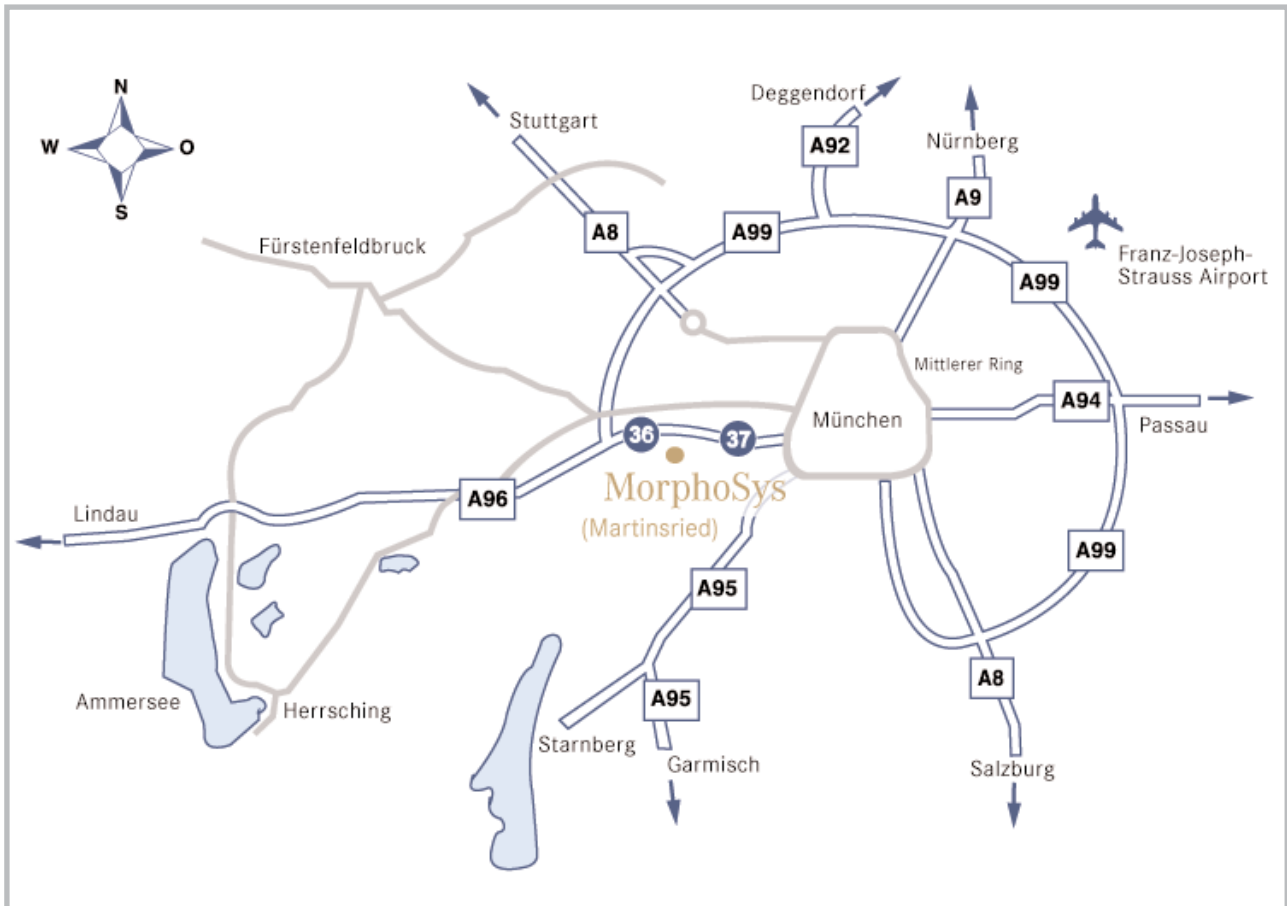

Lageplan: Fernverkehr

Overview Map