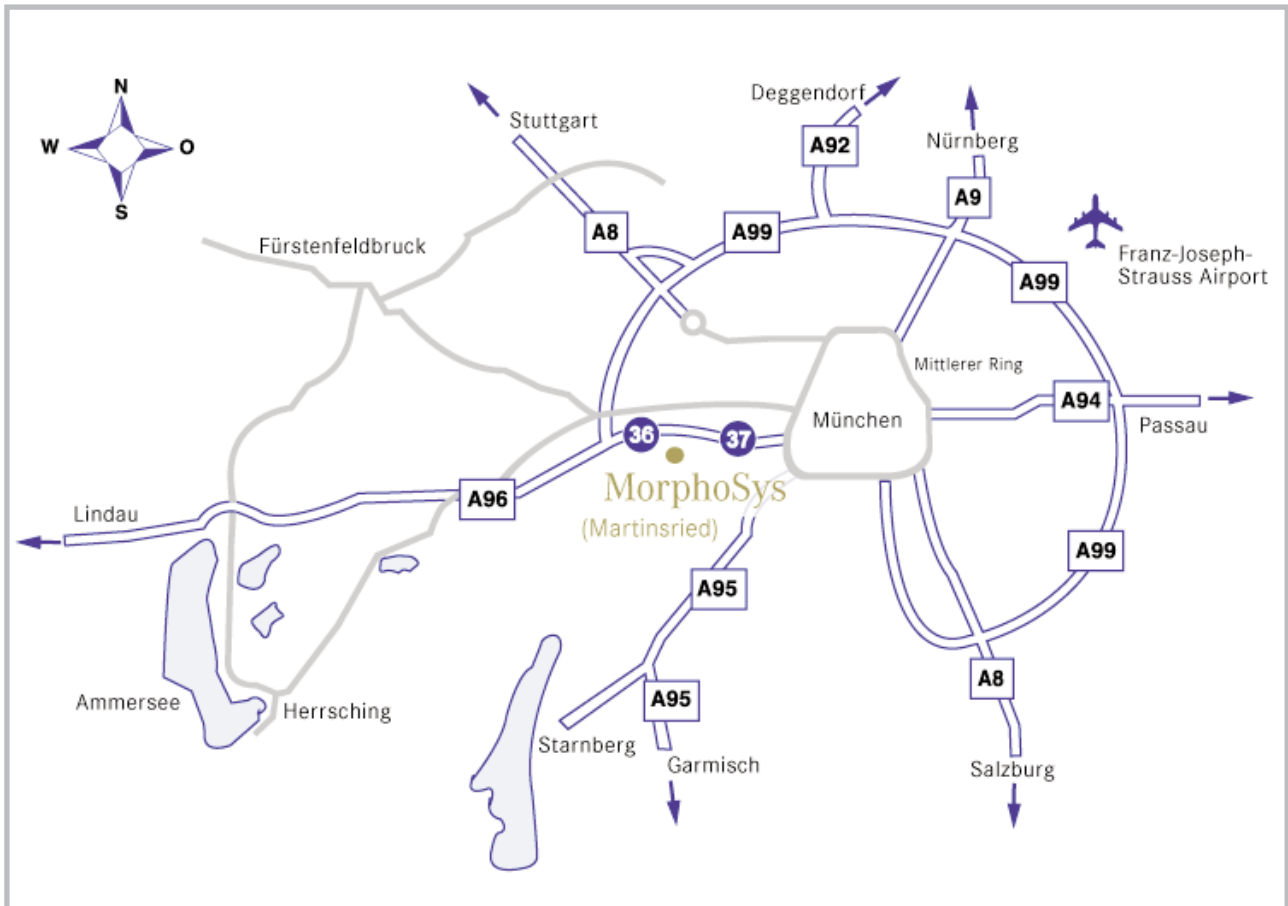

Lageplan: Fernverkehr

Overview Map