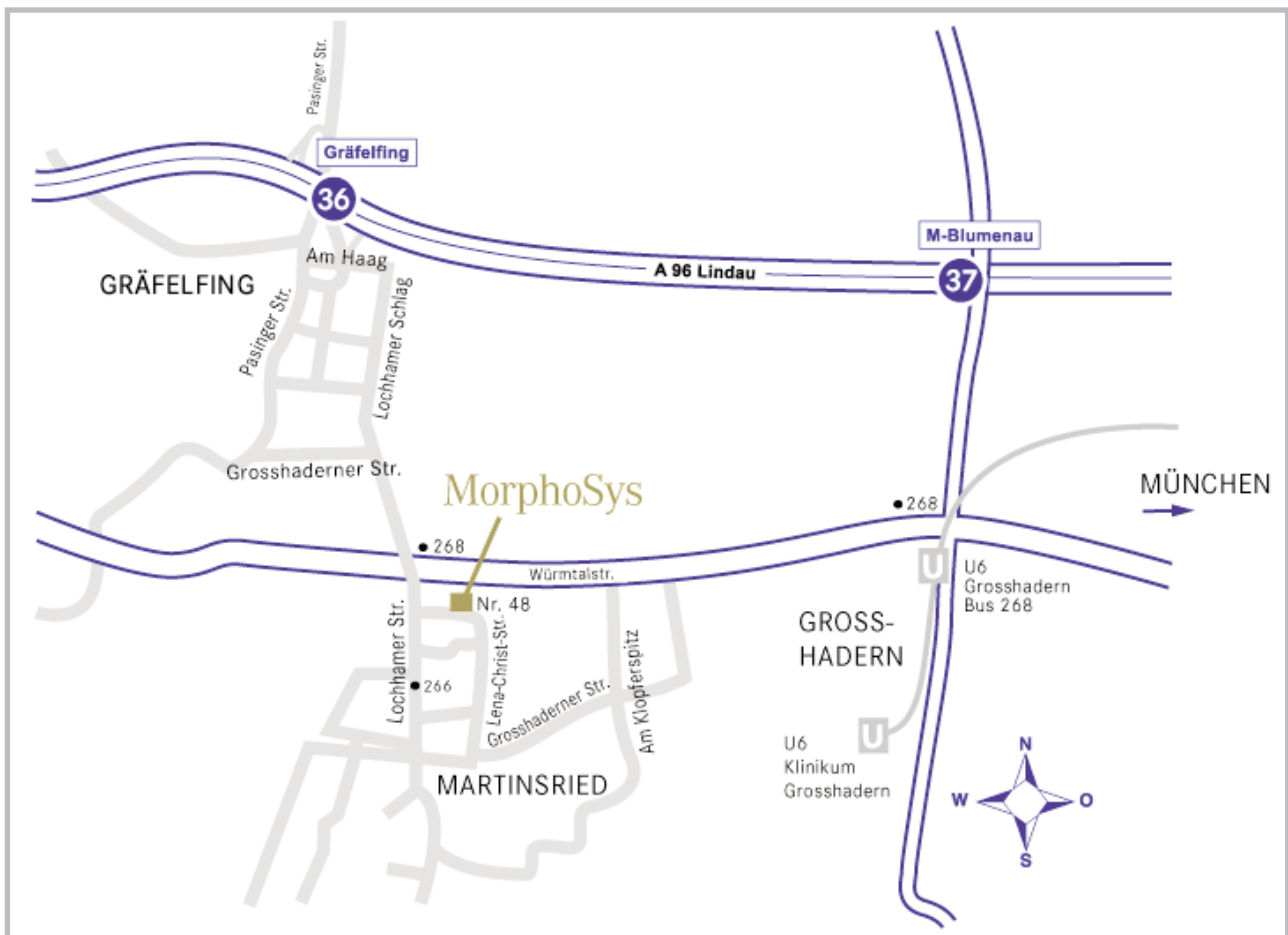

Lageplan: Nahverkehr

Map of Local Area